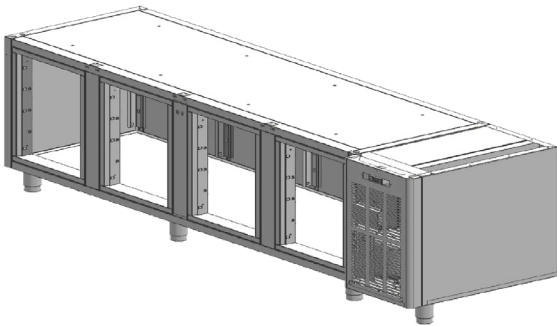

## Box SM 4D freezing counter stainless steel

<b>Model</b>	<b>SAP Code</b>	00006523
--------------	-----------------	----------

– Material: Stainless steel

<b>SAP Code</b>	00006523	<b>Net Height [mm]</b>	1050
<b>Net Width [mm]</b>	800	<b>Net Weight [kg]</b>	130.00
<b>Net Depth [mm]</b>	2480		

## Box SM 4D freezing counter stainless steel

**Model**

**SAP Code**

00006523

**1. SAP Code:**

00006523

**6. Gross Width [mm]:**

800